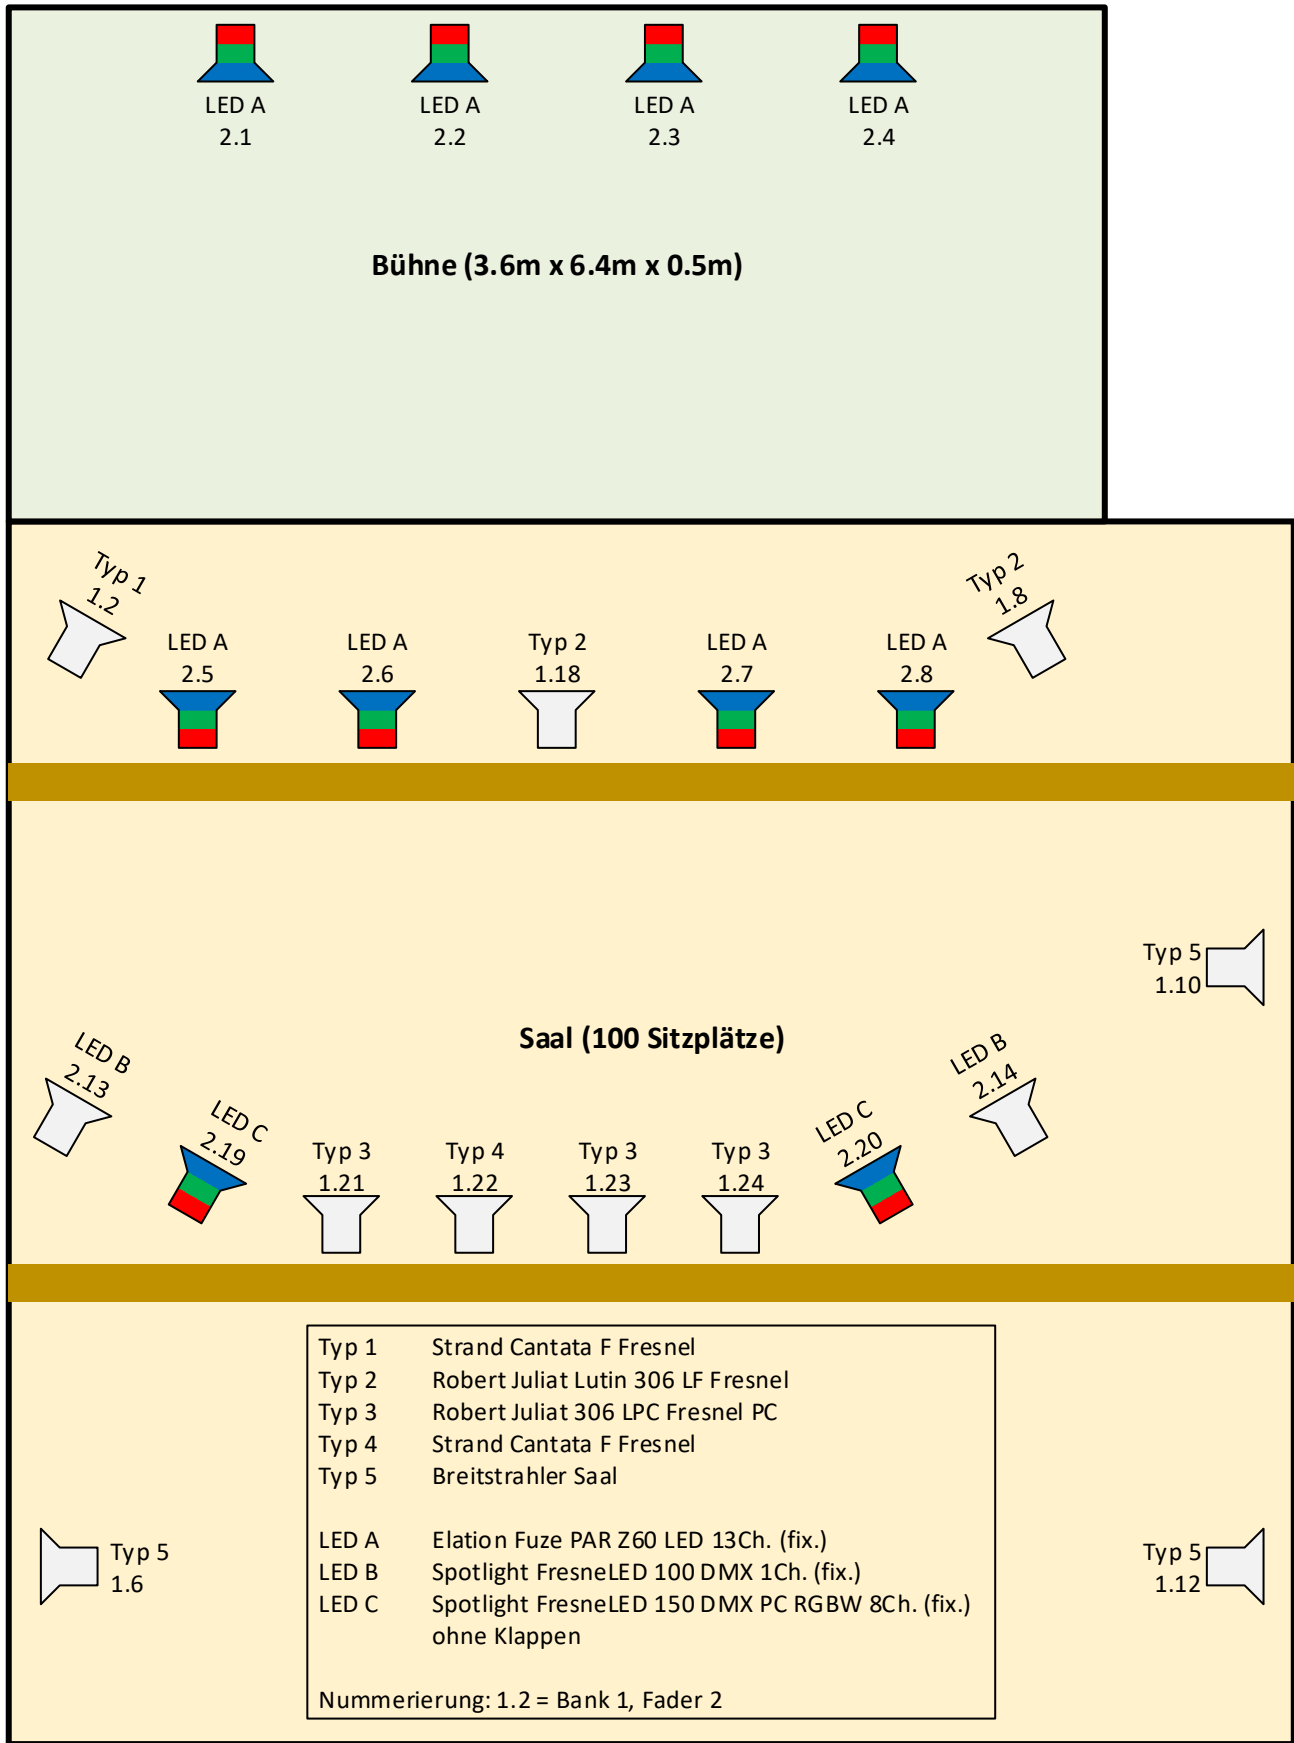

Kulturschuppen Klosters - Lichtplan

Bühne und Saal Lichtaufhängepunkte und entsprechende Nummerierung – Stand August 2022

Regie

Kinoanlage